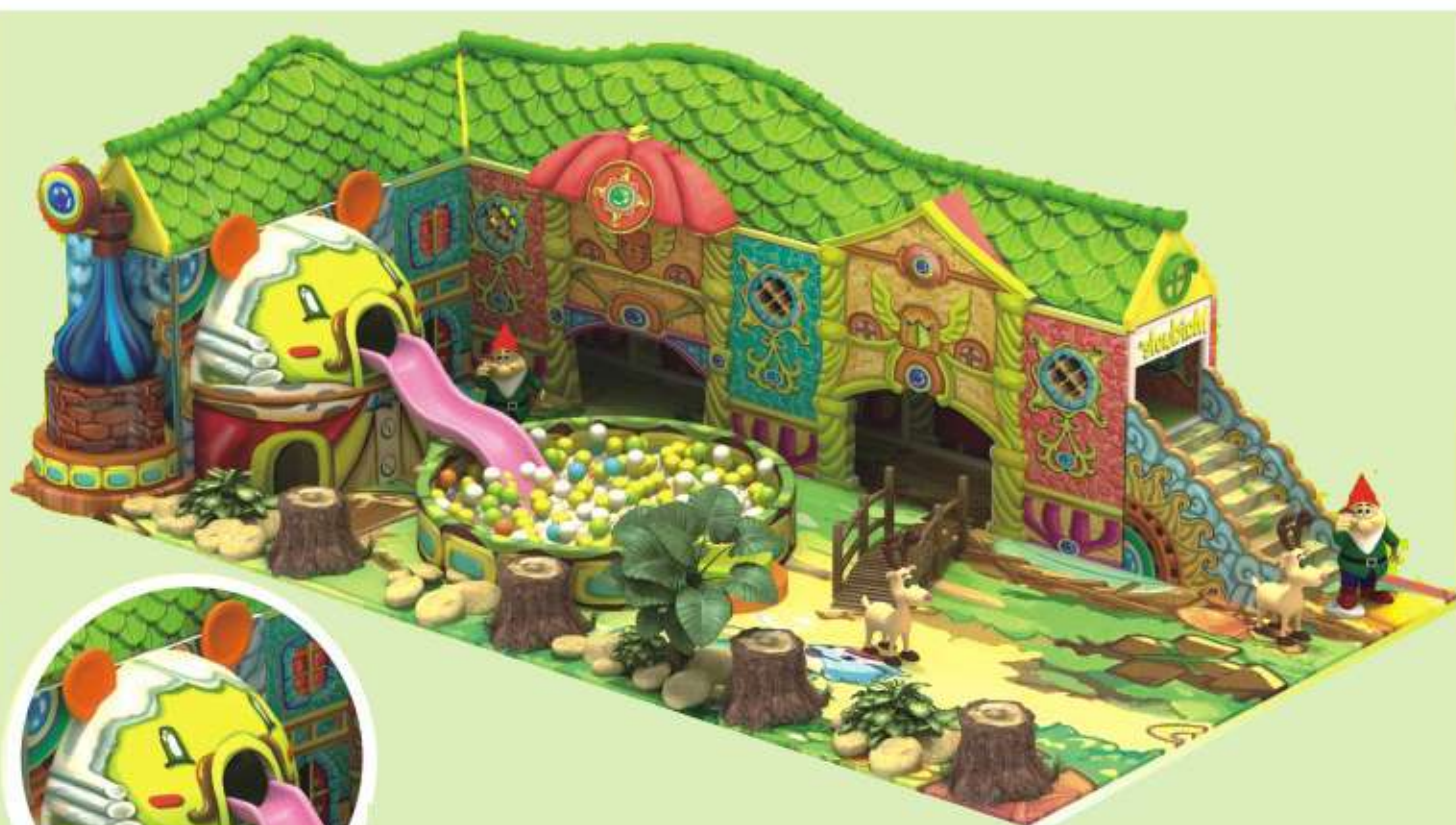

①B21529

按客户场地大小设计定价

规格：1440x1320x750cm

❶ B21529  
按客户场地大小设计定价  
规格：1440x1320x750cm

❷ B21529  
按客户场地大小设计定价  
规格：1440x1320x750cm

△ B10447  
按场地规格设计  
适用年龄：3-12岁

△ B10448  
按场地规格设计  
适用年龄：3-12岁

◇ B20527