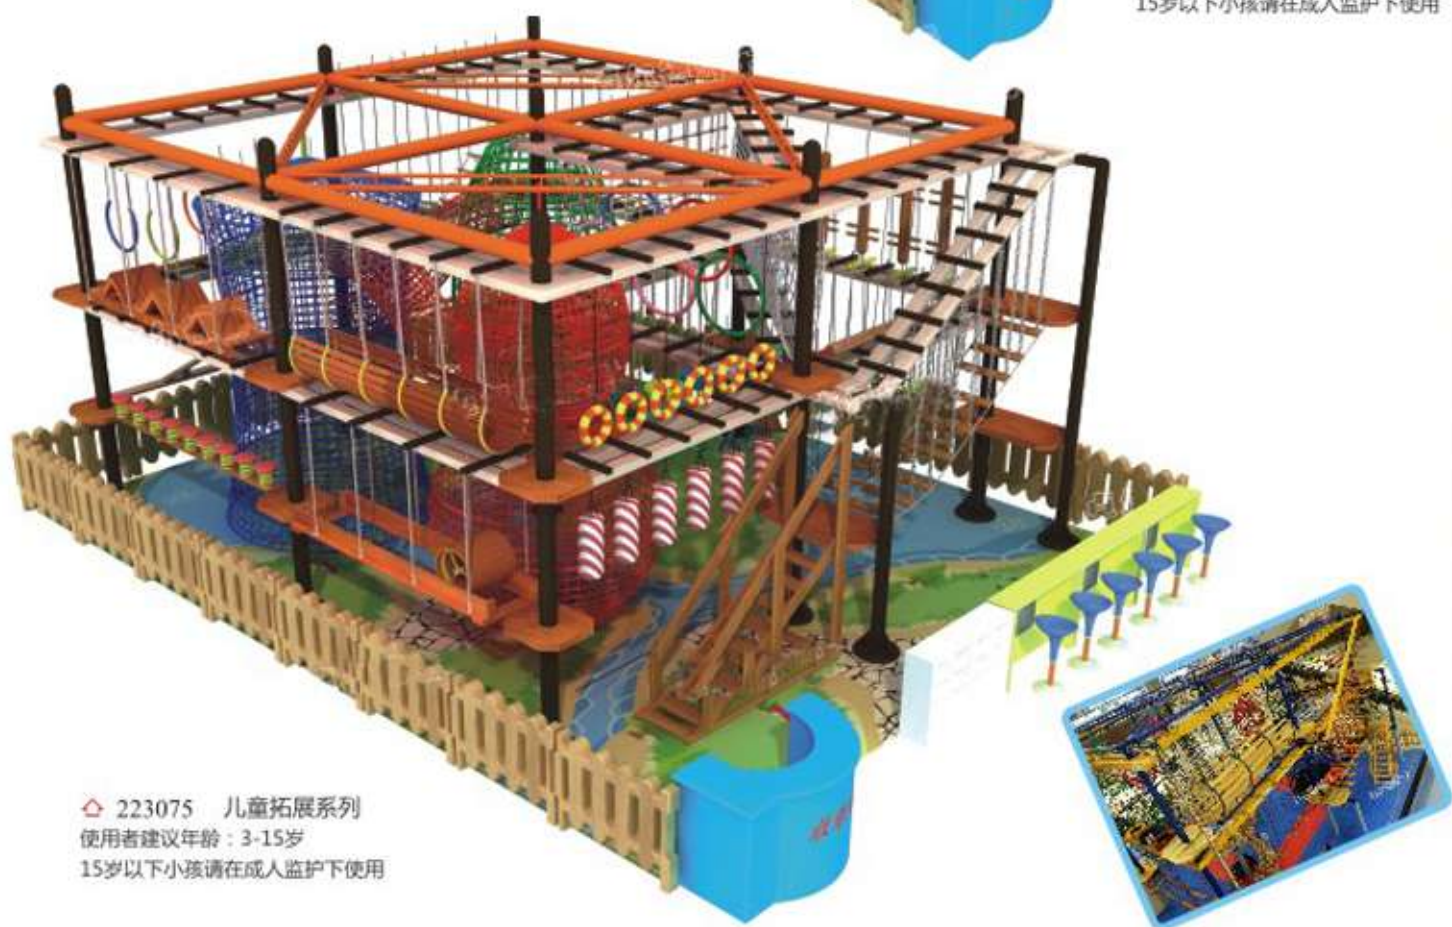

221935
按客户场地大小设计定价
规格：1700x1000x350cm

◇ 223075 儿童拓展系列
使用者建议年龄：3-15岁
15岁以下小孩请在成人监护下使用