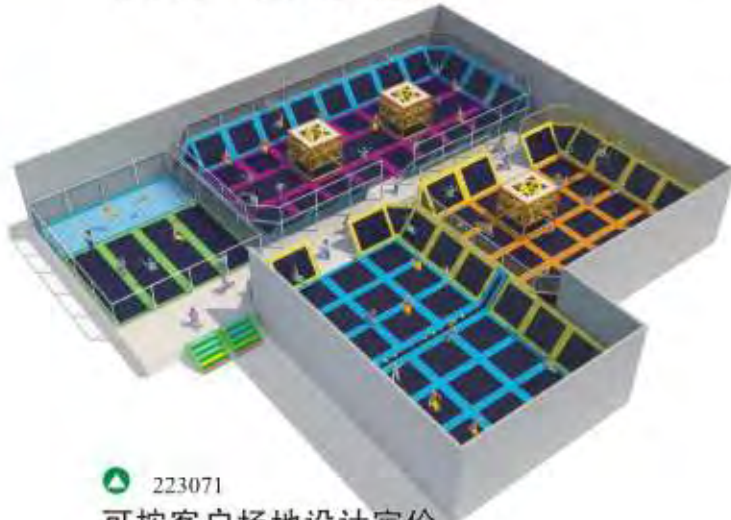

223069  
可按客户场地设计定价

223070  
可按客户场地设计定价

223071  
可按客户场地设计定价

**LG 036** 蹦床十合一 A1064  
规格/size: 12.98 × 10 × 2.3m 定价/price: 300000元

**LG 037** 蹦床八合一 A1065  
规格/size: 10.4 × 10 × 2.3m 定价/price: 230000元

**LG 038** 蹦床六合一 A1066  
规格/size: 7.82 × 10 × 2.3m 定价/price: 190000元